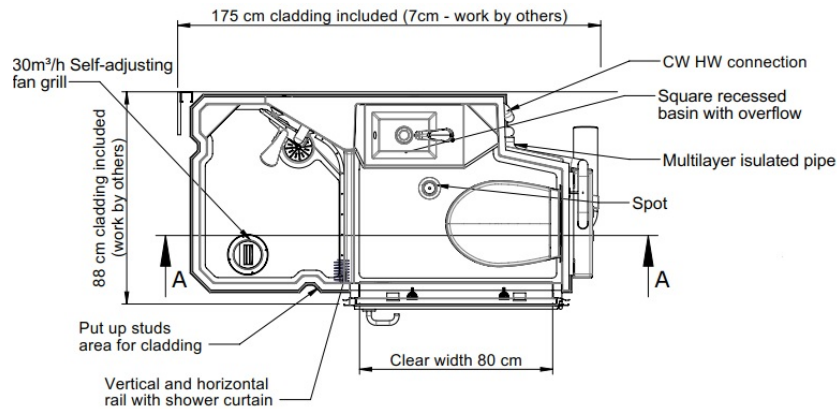

Model Corus 2

Een strakke, modulaire luxe badkamer met deels tegel dessin. Zeer compact: kan in elke ruimte, ongeacht de vorm, geïnstalleerd worden. Deze S-pod monteren wij in 3 uur in uw nieuwbouw en in minder dan 6 uren in uw renovatieproject (de badkamer kan in 6 delen door een standaard 60 cm brede deur. Optioneel 57 verschillende kleuren deur. Lengte 175 cm, breedte 88 cm. Technische tekeningen en autocad op verzoek beschikbaar

Hotelsector

Studentenhuisvesting

Expats

Jongerenhuisvesting

CORUS 2 HANDING 2
GP

CORUS 2 HANDING 1
DP