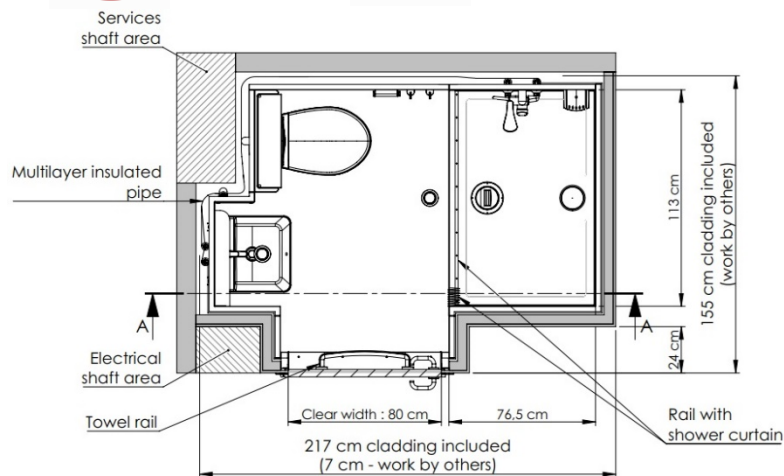

Model Lodge

Een strakke, modulaire luxe badkamer met deels tegel dessin. Compact: kan in elke ruimte, ongeacht de vorm, geïnstalleerd worden. Dit model heeft een ruim douchegedeelte van 80cm x 113cm. Deze S-pod monteren wij in 3 uur in uw nieuwbouw en in minder dan 6 uren in uw renovatieproject (de badkamer kan in 9 delen door een standaard 60 cm brede deur. Optioneel 57 verschillende kleuren deur. Lengte 217 cm, breedte 155 cm. Technische tekeningen en autocad op verzoek beschikbaar

Hotelsector

Studentenhuysvesting

Expats

Jongerenhuysvesting

HANDING 2 GP

HANDING 1 DP